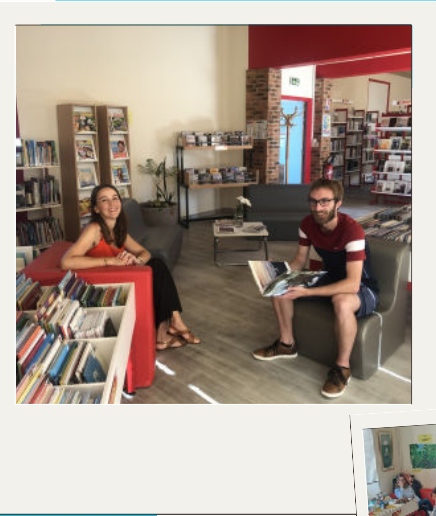

Tous les samedis à 11h00

LES COUPS DE DES BIBLIOTHÉCAIRES

1 fois par trimestre

MÉDIATHÈQUE DE BONNEVAL

Espace Culturel Robert Peigné
72 rue de Chartres - 28800 Bonneval
02 37 47 70 46 - mediatheque@ville-bonneval.fr