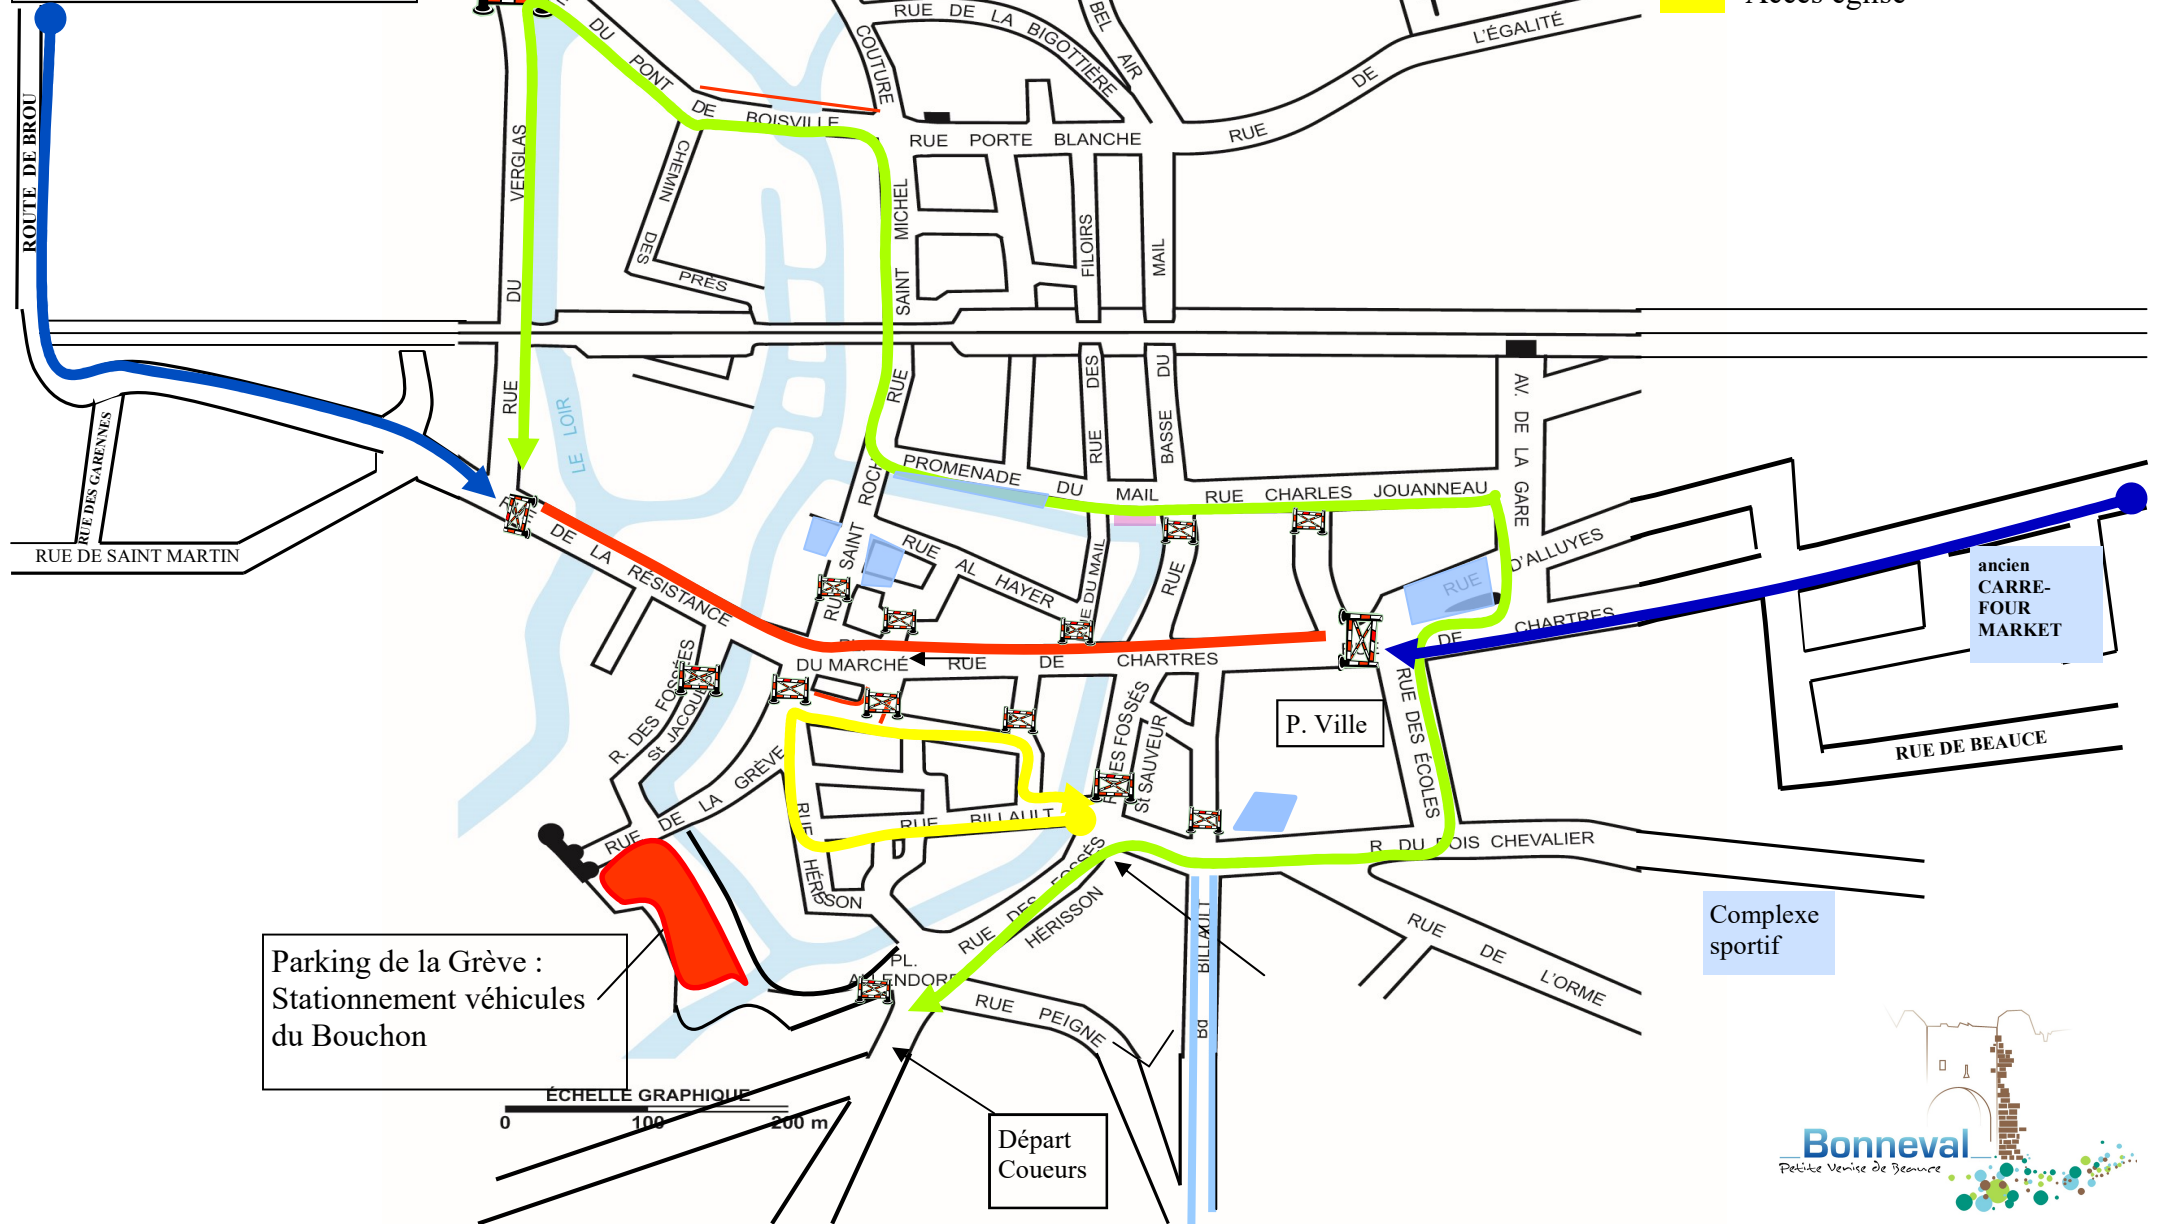

Le bouchon de BONNEVAL
Le 26 aout 2017
Entre 14 h et 19 h

PLAN D'INFORMATION

-  Parcours communs
-  Parcours Bouchon uniquement
-  Déviations
-  Parking autorisés
-  stationnement interdit
-  Rue Barrée
-  Accès église

Parking de la Grève :
 Stationnement véhicules
 du Bouchon

Départ
 Coueurs